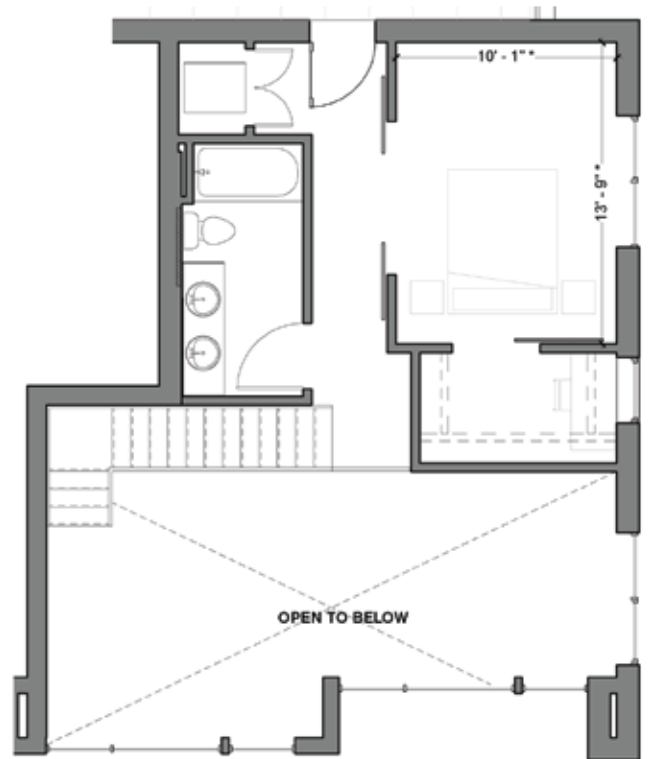

stream

DEXIOS

2x2
LOFT

C

SQUARE FT.
1,204-1,224 SF

UNIT
603 & 614

LOFT ABOVE