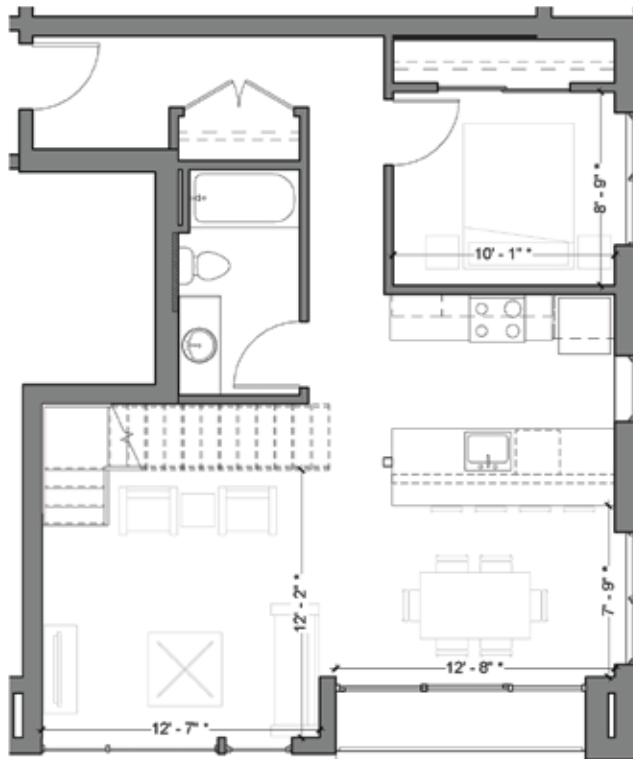

stream

DEXIOS

2x2
LOFT

C

SQUARE FT.
1,204-1,224 SF

UNIT
603 & 614

LOFT ABOVE